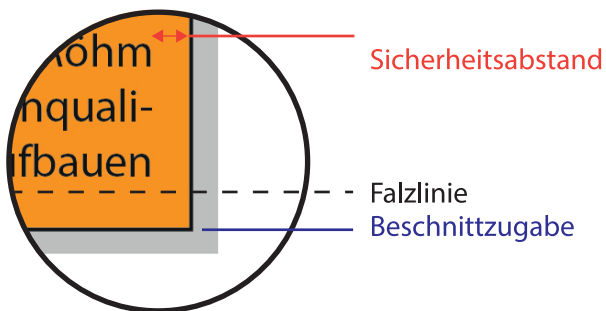

Flyer DIN A7 8-Seiter Wickelfalz

Datenformat: 293 mm x 111 mm
 offenes Endformat: 287 mm x 105 mm
 gefalztes Endformat: 74 mm x 105 mm
 Beschnittzugabe: 3 mm
 Schnittmarken: ja
 Sicherheitsabstand: 4 mm

CHECKLISTE

- Bilder mind. 300 dpi, CMYK ✓
- Sicherheitsabstand von ✓
- Schriften 4 mm ✓
- PDF X3A-Standard ✓
- Schnittmarken mit ✓
- 3 mm Beschnittzugabe ✓
- Maximale Qualität bei jpegs ✓

Datenformat

Größe der angelegten Datei inkl. Beschnittzugabe. Entspricht Endformat + 3 mm Beschnitt.

Endformat

beschnittenes oder gestanztes Format

Beschnittzugabe

Bereich, der nach dem Schneiden, bzw. Stanzen entfällt (verhindert weiße Schneidekanten)

Sicherheitsabstand

Abstand, der Infos und Texte zum Rand des Datenformats (verhindert unerwünschten Anschnitt)