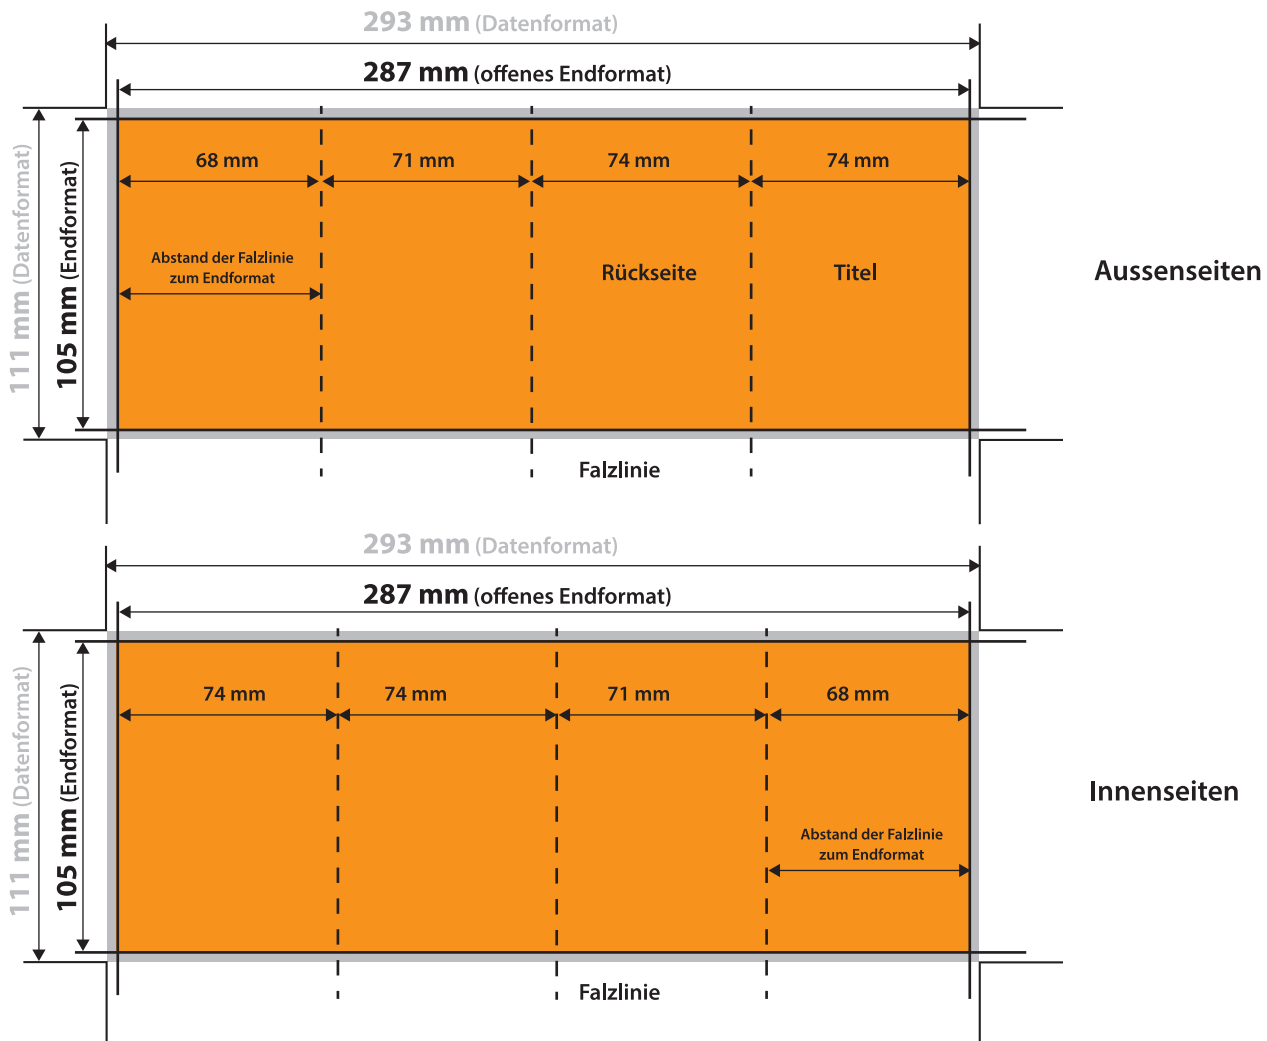

Flyer DIN A7 8-Seiter Wickelfalz

Datenformat: 293 mm x 111 mm
 offenes Endformat: 287 mm x 105 mm
 gefalztes Endformat: 74 mm x 105 mm
 Beschnittzugabe: 3 mm
 Schnittmarken: ja
 Sicherheitsabstand: 4 mm

CHECKLISTE

- Bilder mind. 300 dpi, CMYK ✓
- Sicherheitsabstand von ✓
- Schriften 4 mm ✓
- PDF X3A-Standard ✓
- Schnittmarken mit ✓
- 3 mm Beschnittzugabe ✓
- Maximale Qualität bei jpegs ✓

Datenformat

Größe der angelegten Datei inkl. Beschnittzugabe. Entspricht Endformat + 3 mm Beschnitt.

Endformat

beschnittenes oder gestanztes Format

Beschnittzugabe

Bereich, der nach dem Schneiden, bzw. Stanzen entfällt (verhindert weiße Schneidekanten)

Sicherheitsabstand

Abstand, der Infos und Texte zum Rand des Datenformats (verhindert unerwünschten Anschnitt)