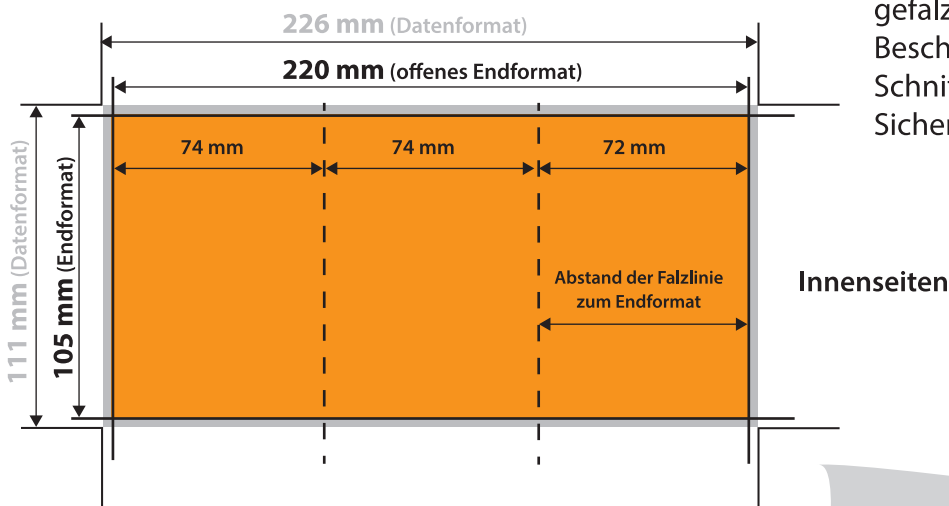

# Flyer DIN A7 6-Seiter Wickelfalz

- Datenformat: 226 mm x 111 mm
- offenes Endformat: 220 mm x 105 mm
- gefalzttes Endformat: 74 mm x 105 mm
- Beschnittzugabe: 3 mm
- Schnittmarken: ja
- Sicherheitsabstand: 4 mm

## CHECKLISTE

- Bilder mind. 300 dpi, CMYK ✓
- Sicherheitsabstand von Schriften 4 mm ✓
- PDF X3A-Standard ✓
- Schnittmarken mit 3 mm Beschnittzugabe ✓
- Maximale Qualität bei jpegs ✓

**Datenformat**  
Größe der angelegten Datei inkl. Beschnittzugabe. Entspricht Endformat + 3 mm Beschnitt.

**Endformat**  
beschnittenes oder gestanztes Format

**Beschnittzugabe**  
Bereich, der nach dem Schneiden, bzw. Stanzen entfällt (verhindert weiße Schneidekanten)

**Sicherheitsabstand**  
Abstand, der Infos und Texte zum Rand des Datenformats (verhindert unerwünschten Anschnitt)