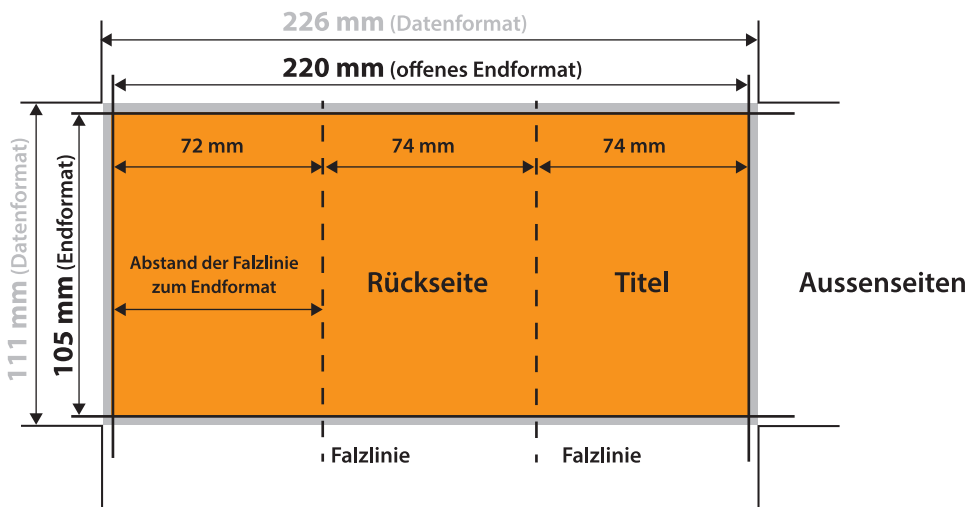

# Flyer DIN A7 6-Seiter Wickelfalz

- Datenformat: 226 mm x 111 mm
- offenes Endformat: 220 mm x 105 mm
- gefalzttes Endformat: 74 mm x 105 mm
- Beschnittzugabe: 3 mm
- Schnittmarken: ja
- Sicherheitsabstand: 4 mm

## CHECKLISTE

- Bilder mind. 300 dpi, CMYK ✓
- Sicherheitsabstand von Schriften 4 mm ✓
- PDF X3A-Standard ✓
- Schnittmarken mit 3 mm Beschnittzugabe ✓
- Maximale Qualität bei jpegs ✓

**Datenformat**  
Größe der angelegten Datei inkl. Beschnittzugabe. Entspricht Endformat + 3 mm Beschnitt.

**Endformat**  
beschnittenes oder gestanztes Format

**Beschnittzugabe**  
Bereich, der nach dem Schneiden, bzw. Stanzen entfällt (verhindert weiße Schneidekanten)

**Sicherheitsabstand**  
Abstand, der Infos und Texte zum Rand des Datenformats (verhindert unerwünschten Anschnitt)