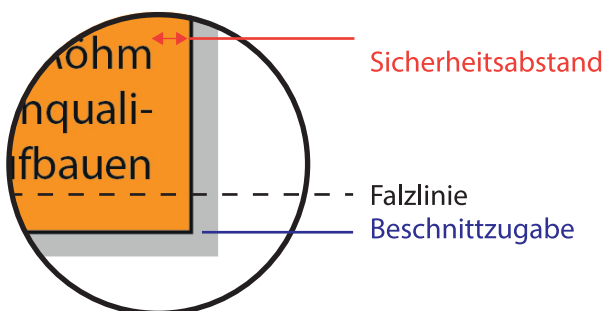

# Flyer DIN A7 6-Seiter Wickelfalz

- Datenformat: 226 mm x 111 mm
- offenes Endformat: 220 mm x 105 mm
- gefalzttes Endformat: 74 mm x 105 mm
- Beschnittzugabe: 3 mm
- Schnittmarken: ja
- Sicherheitsabstand: 4 mm

## CHECKLISTE

- Bilder mind. 300 dpi, CMYK ✓
- Sicherheitsabstand von Schriften 4 mm ✓
- PDF X3A-Standard ✓
- Schnittmarken mit 3 mm Beschnittzugabe ✓
- Maximale Qualität bei jpegs ✓

**Datenformat**  
Größe der angelegten Datei inkl. Beschnittzugabe. Entspricht Endformat + 3 mm Beschnitt.