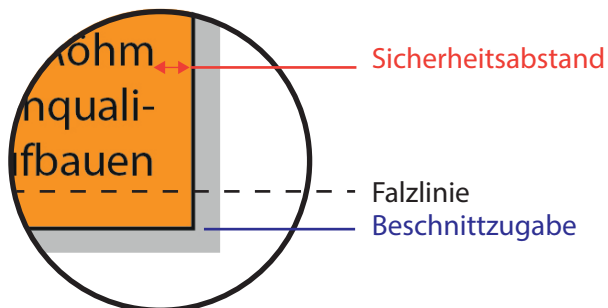

Flyer DIN lang 8-Seiter Wickelfalz

Datenformat:	397 mm x 216 mm
offenes Endformat:	391 mm x 210 mm
gefalztes Endformat:	100 mm x 210 mm
Beschnittzugabe:	3 mm
Schnittmarken:	ja
Sicherheitsabstand:	4 mm

CHECKLISTE

- Bilder mind. 300 dpi, CMYK ✓
- Sicherheitsabstand von ✓
- Schriften 4 mm ✓
- PDF X3A-Standard ✓
- Schnittmarken mit ✓
- 3 mm Beschnittzugabe ✓
- Maximale Qualität bei jpegs ✓

Datenformat
Größe der angelegten Datei
inkl. Beschnittzugabe.
Entspricht Endformat + 3 mm
Beschnitt.