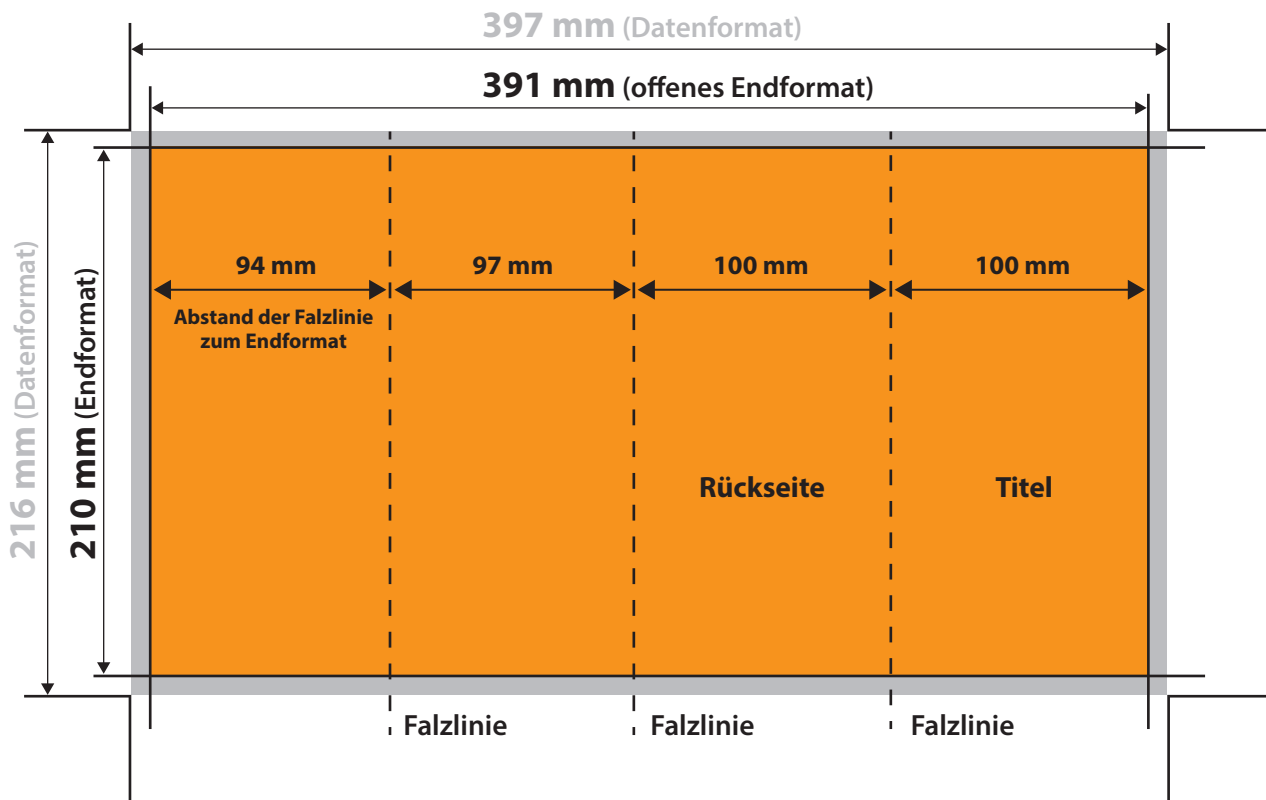

Flyer DIN lang 8-Seiter Wickelfalz

Datenformat:	397 mm x 216 mm
offenes Endformat:	391 mm x 210 mm
gefalztes Endformat:	100 mm x 210 mm
Beschnittzugabe:	3 mm
Schnittmarken:	ja
Sicherheitsabstand:	4 mm

CHECKLISTE

- Bilder mind. 300 dpi, CMYK ✓
- Sicherheitsabstand von ✓
- Schriften 4 mm ✓
- PDF X3A-Standard ✓
- Schnittmarken mit ✓
- 3 mm Beschnittzugabe ✓
- Maximale Qualität bei jpegs ✓

Datenformat
Größe der angelegten Datei
inkl. Beschnittzugabe.
Entspricht Endformat + 3 mm
Beschnitt.

Endformat
beschnittenes oder
gestanztes Format

Beschnittzugabe
Bereich, der nach dem
Schneiden, bzw. Stanzen
entfällt (verhindert weiße
Schneidekanten)

Sicherheitsabstand
Abstand, der Infos und Texte zum
Rand des Datenformats
(verhindert unerwünschten
Anschnitt)