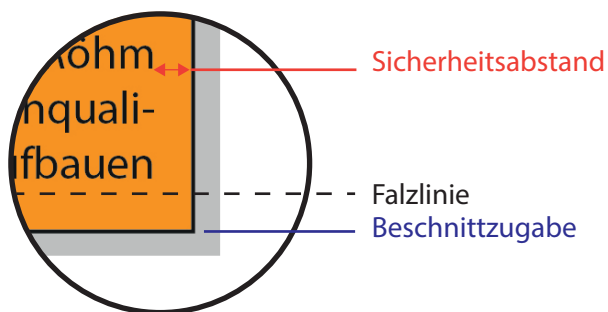

# Flyer DIN A5 6-Seiter Wickelfalz

Datenformat:	447 mm x 216 mm
offenes Endformat:	441 mm x 210 mm
gefalztes Endformat:	148 mm x 210 mm
Beschnittzugabe:	3 mm
Schnittmarken:	ja
Sicherheitsabstand:	4 mm

### Datenformat

Größe der angelegten Datei inkl. Beschnittzugabe. Entspricht Endformat + 3 mm Beschnitt.