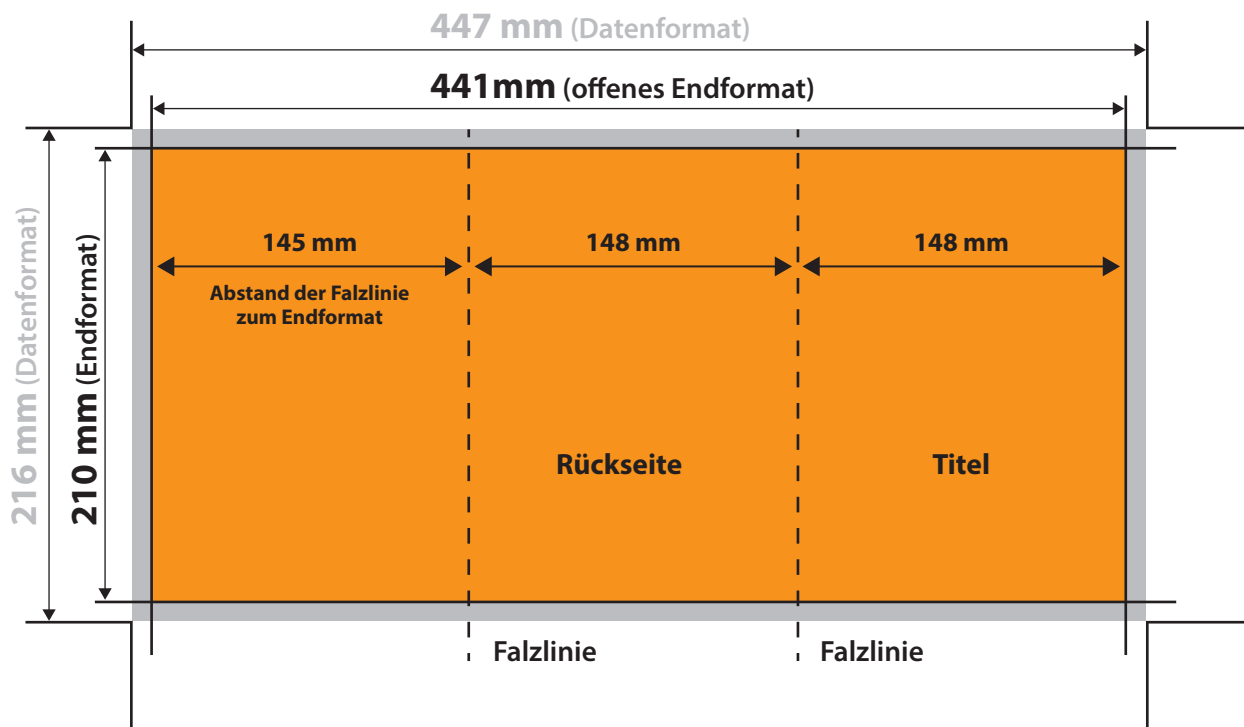

# Flyer DIN A5 6-Seiter Wickelfalz

Datenformat:	447 mm x 216 mm
offenes Endformat:	441 mm x 210 mm
gefalztes Endformat:	148 mm x 210 mm
Beschnittzugabe:	3 mm
Schnittmarken:	ja
Sicherheitsabstand:	4 mm

## CHECKLISTE

- Bilder mind. 300 dpi, CMYK ✓
- Sicherheitsabstand von Schriften 4 mm ✓
- PDF X3A-Standard ✓
- Schnittmarken mit 3 mm Beschnittzugabe ✓
- Maximale Qualität bei jpegs ✓

### Datenformat

Größe der angelegten Datei inkl. Beschnittzugabe. Entspricht Endformat + 3 mm Beschnitt.

### Sicherheitsabstand

Abstand, der Infos und Texte zum Rand des Datenformats (verhindert unerwünschten Anschnitt)