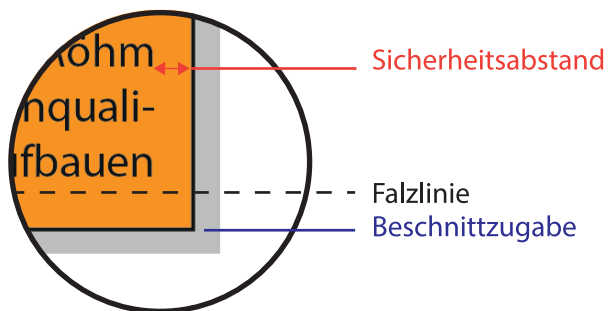

Flyer DIN A6 6-Seiter Wickelfalz Bund links, Querformat

| | |
|----------------------|-----------------|
| Datenformat: | 450 mm x 111 mm |
| offenes Endformat: | 444 mm x 105 mm |
| gefalztes Endformat: | 149 mm x 105 mm |
| Beschnittzugabe: | 3 mm |
| Schnittmarken: | ja |
| Sicherheitsabstand: | 4 mm |

Datenformat

Größe der angelegten Datei inkl. Beschnittzugabe. Entspricht Endformat + 3 mm Beschnitt.

Endformat

beschnittenes oder gestanztes Format

Beschnittzugabe

Bereich, der nach dem Schneiden, bzw. Stanzen entfällt (verhindert weiße Schneidekanten)