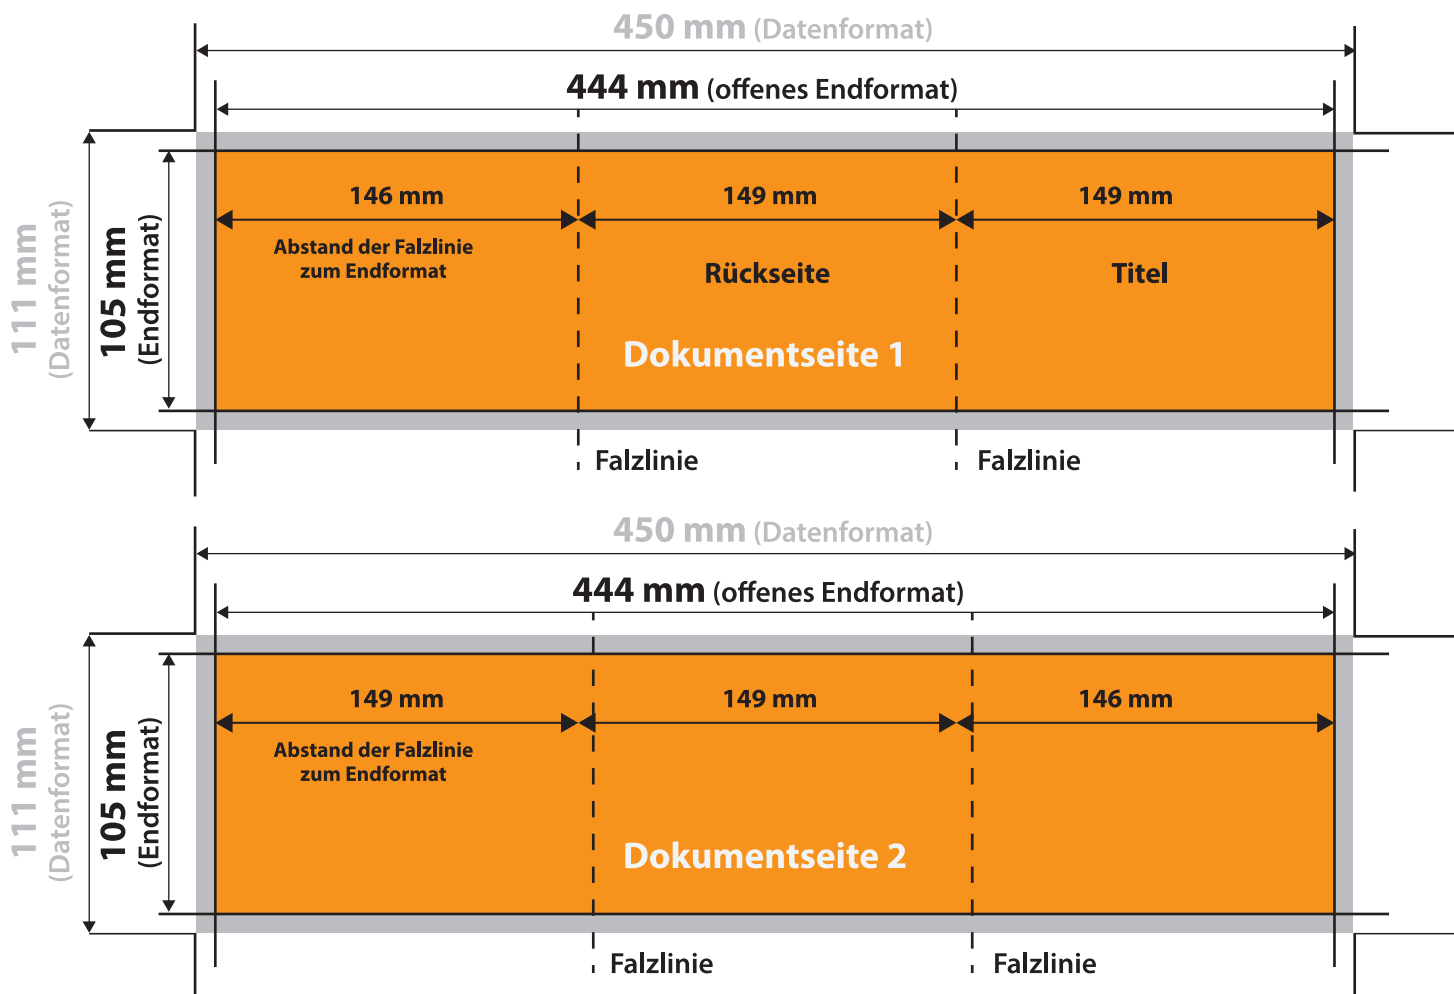

Flyer DIN A6 6-Seiter Wickelfalz Bund links, Querformat

| | |
|----------------------|-----------------|
| Datenformat: | 450 mm x 111 mm |
| offenes Endformat: | 444 mm x 105 mm |
| gefalztes Endformat: | 149 mm x 105 mm |
| Beschnittzugabe: | 3 mm |
| Schnittmarken: | ja |
| Sicherheitsabstand: | 4 mm |

Datenformat

Größe der angelegten Datei inkl. Beschnittzugabe. Entspricht Endformat + 3 mm Beschnitt.

Endformat

beschnittenes oder gestanztes Format

Beschnittzugabe

Bereich, der nach dem Schneiden, bzw. Stanzen entfällt (verhindert weiße Schneidekanten)

Sicherheitsabstand

Abstand, der Infos und Texte zum Rand des Datenformats (verhindert unerwünschten Anschnitt)

CHECKLISTE

- Bilder mind. 300 dpi, CMYK ✓
- Sicherheitsabstand von Schriften 4 mm ✓
- PDF X3A-Standard ✓
- Schnittmarken mit 3 mm Beschnittzugabe ✓
- Maximale Qualität bei jpegs ✓