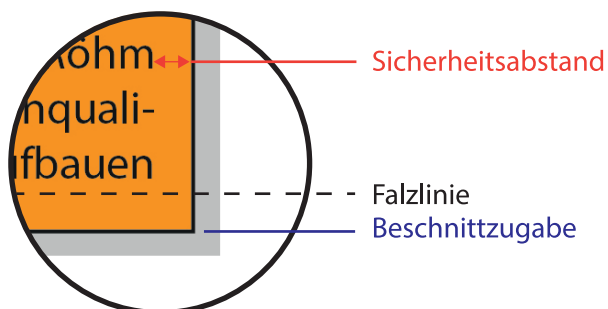

Flyer Quadrat 148 mm

6-Seiter, Wickelfalz

Datenformat:	449 mm x 154 mm
offenes Endformat:	443 mm x 148 mm
Beschnittzugabe:	3 mm
Schnittmarken:	ja
Sicherheitsabstand:	4 mm

CHECKLISTE

- Bilder mind. 300 dpi, CMYK ✓
- Sicherheitsabstand von Schriften 4 mm ✓
- PDF X3A-Standard ✓
- Schnittmarken mit 3 mm Beschnittzugabe ✓
- Maximale Qualität bei jpegs ✓

Datenformat

Größe der angelegten Datei inkl. Beschnittzugabe. Entspricht Endformat + 3 mm Beschnitt.

Endformat

beschnittenes oder gestanztes Format

Beschnittzugabe

Bereich, der nach dem Schneiden, bzw. Stanzen entfällt (verhindert weiße Schneidekanten)

Sicherheitsabstand

Abstand, der Infos und Texte zum Rand des Datenformats (verhindert unerwünschten Anschnitt)