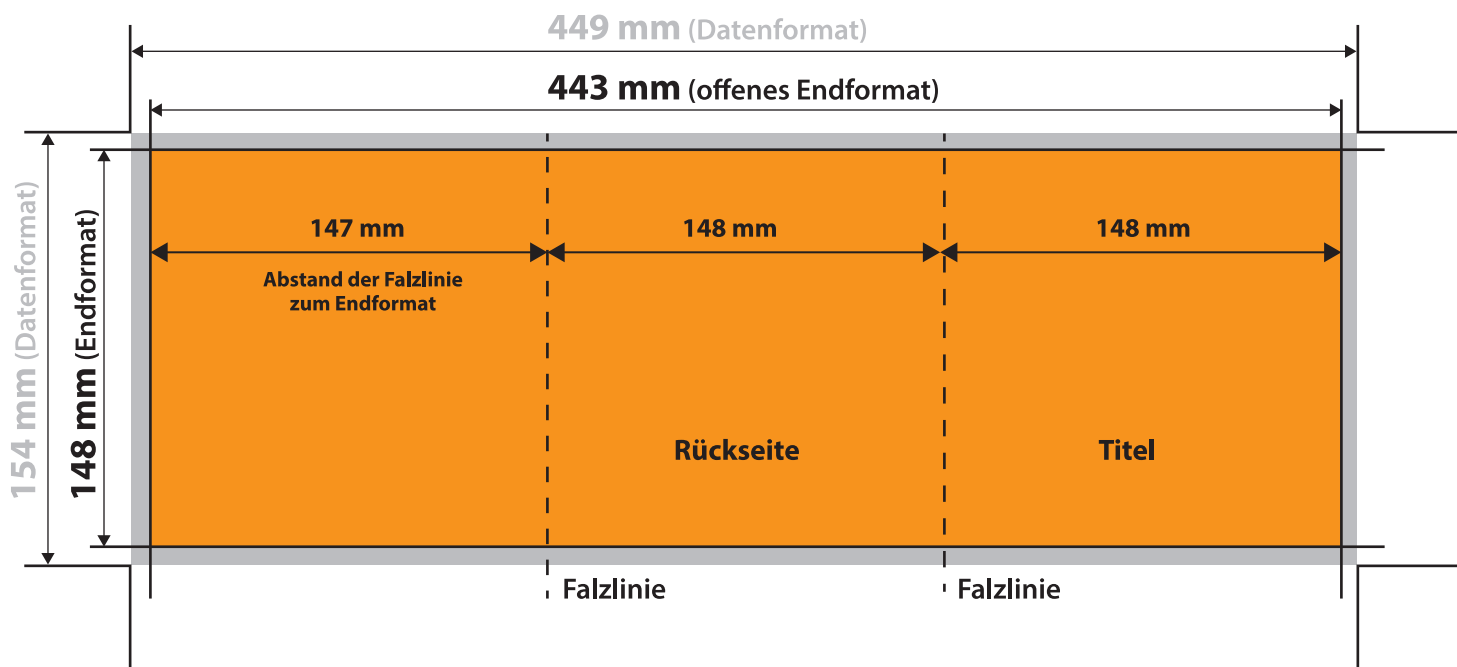

Flyer Quadrat 148 mm

6-Seiter, Wickelfalz

Datenformat:	449 mm x 154 mm
offenes Endformat:	443 mm x 148 mm
Beschnittzugabe:	3 mm
Schnittmarken:	ja
Sicherheitsabstand:	4 mm

CHECKLISTE

- Bilder mind. 300 dpi, CMYK ✓
- Sicherheitsabstand von Schriften 4 mm ✓
- PDF X3A-Standard ✓
- Schnittmarken mit 3 mm Beschnittzugabe ✓
- Maximale Qualität bei jpegs ✓

Datenformat

Größe der angelegten Datei inkl. Beschnittzugabe. Entspricht Endformat + 3 mm Beschnitt.

Endformat

beschnittenes oder gestanztes Format

Beschnittzugabe

Bereich, der nach dem Schneiden, bzw. Stanzen entfällt (verhindert weiße Schneidekanten)

Sicherheitsabstand

Abstand, der Infos und Texte zum Rand des Datenformats (verhindert unerwünschten Anschnitt)