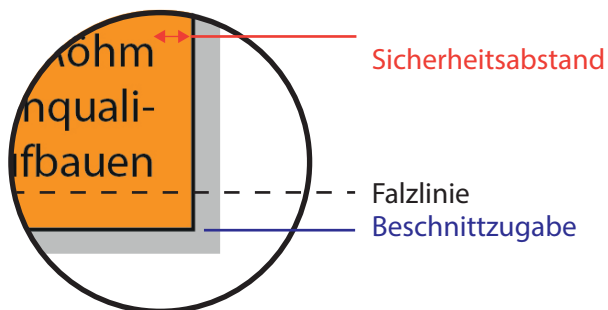

## Flyer DIN A6 8-Seiter Wickelfalz

Datenformat:	402 mm x 154,5 mm
offenes Endformat:	396 mm x 148,5 mm
gefalztes Endformat:	100 mm x 148,5 mm
Beschnittzugabe:	3 mm
Schnittmarken:	ja
Sicherheitsabstand:	4 mm

#### Datenformat

Größe der angelegten Datei inkl. Beschnittzugabe. Entspricht Endformat + 3 mm Beschnitt.