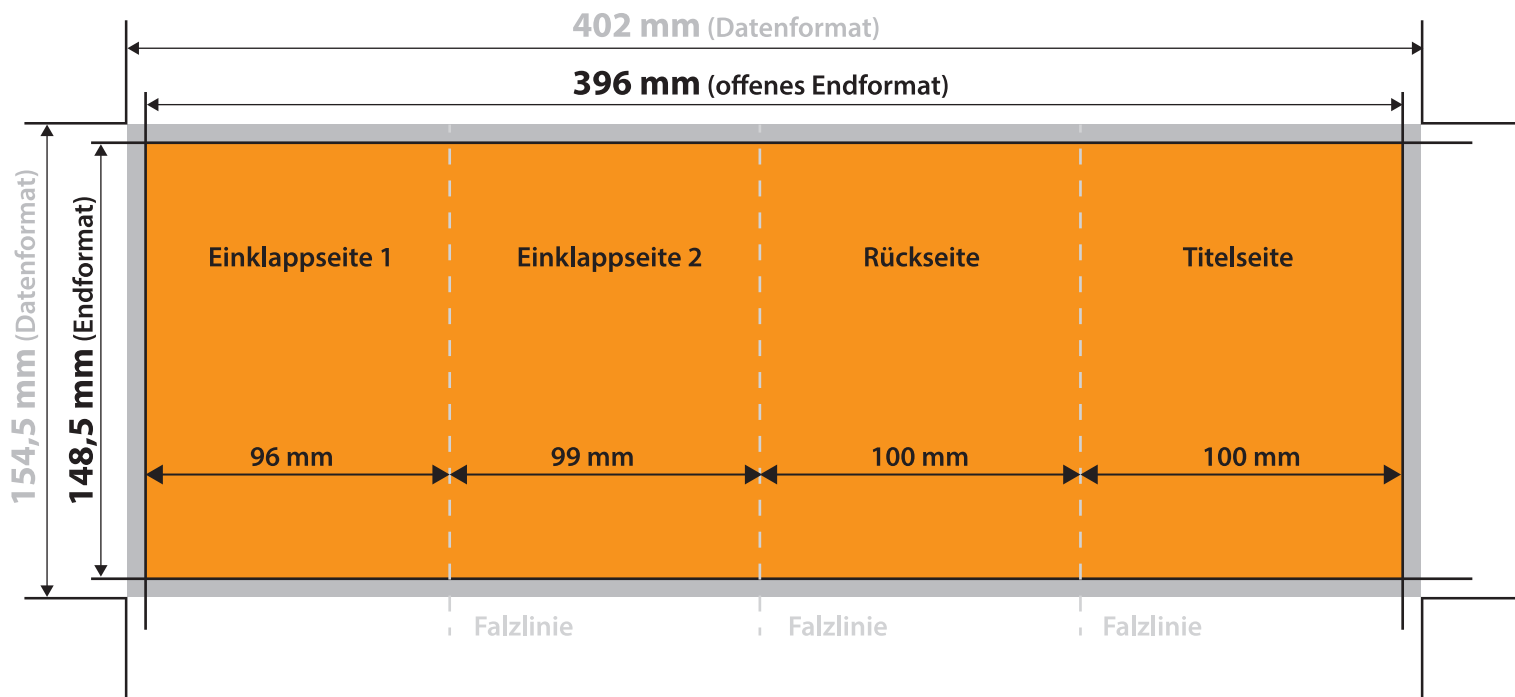

## Flyer DIN A6 8-Seiter Wickelfalz

Datenformat:	402 mm x 154,5 mm
offenes Endformat:	396 mm x 148,5 mm
gefalztes Endformat:	100 mm x 148,5 mm
Beschnittzugabe:	3 mm
Schnittmarken:	ja
Sicherheitsabstand:	4 mm

### CHECKLISTE

- Bilder mind. 300 dpi, CMYK ✓
- Sicherheitsabstand von Schriften 4 mm ✓
- PDF X3A-Standard ✓
- Schnittmarken mit 3 mm Beschnittzugabe ✓
- Maximale Qualität bei jpegs ✓

#### Datenformat

Größe der angelegten Datei inkl. Beschnittzugabe. Entspricht Endformat + 3 mm Beschnitt.

#### Sicherheitsabstand

Abstand, der Infos und Texte zum Rand des Datenformats (verhindert unerwünschten Anschnitt)