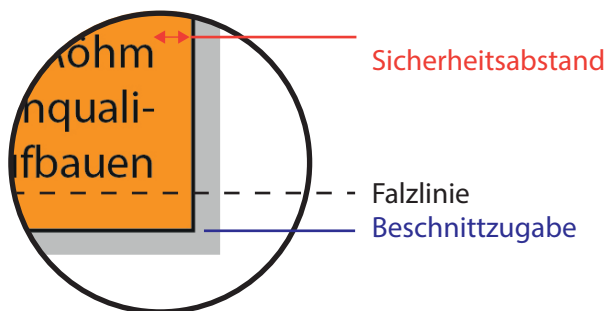

### Flyer DIN A6 6-Seiter Hochformat

Datenformat:	321 mm x 154,5 mm
offenes Endformat:	315 mm x 148,5 mm
Beschnittzugabe:	3 mm
Schnittmarken:	ja
Sicherheitsabstand:	4 mm

#### Datenformat

Größe der angelegten Datei inkl. Beschnittzugabe. Entspricht Endformat + 3 mm Beschnitt.