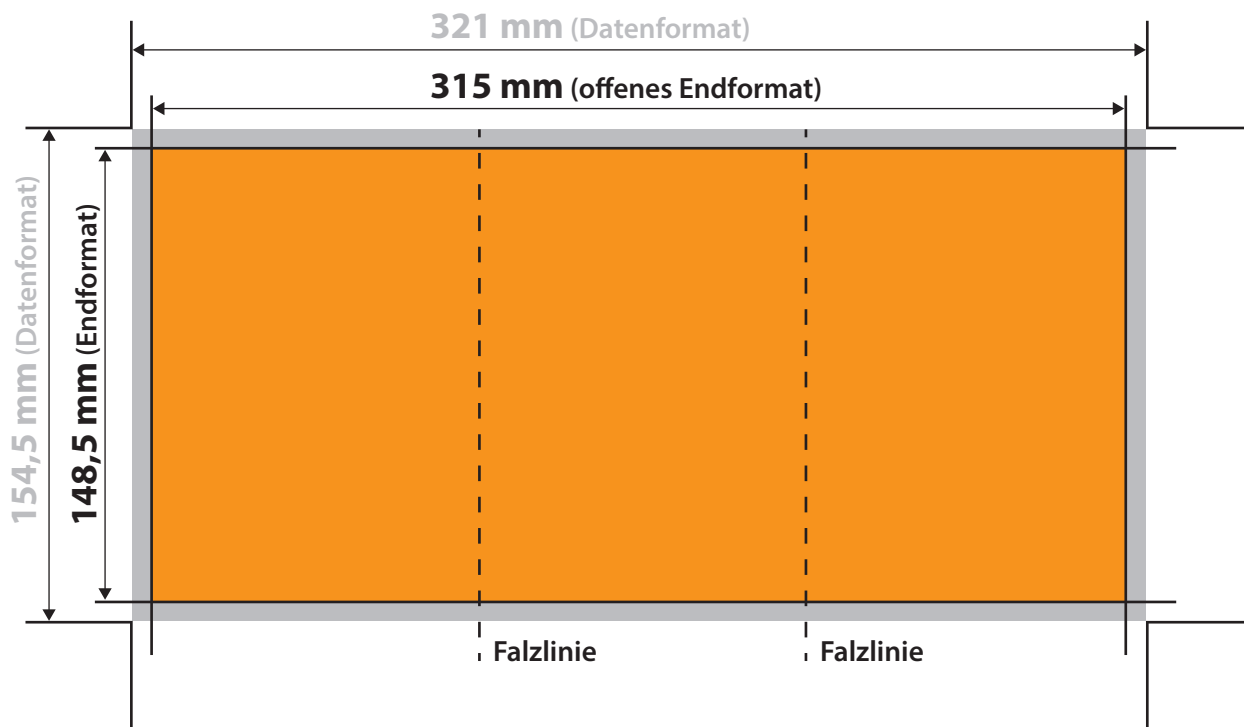

### Flyer DIN A6 6-Seiter Hochformat

Datenformat:	321 mm x 154,5 mm
offenes Endformat:	315 mm x 148,5 mm
Beschnittzugabe:	3 mm
Schnittmarken:	ja
Sicherheitsabstand:	4 mm

### CHECKLISTE

- Bilder mind. 300 dpi, CMYK ✓
- Sicherheitsabstand von Schriften 4 mm ✓
- PDF X3A-Standard ✓
- Schnittmarken mit 3 mm Beschnittzugabe ✓
- Maximale Qualität bei jpegs ✓

#### Datenformat

Größe der angelegten Datei inkl. Beschnittzugabe. Entspricht Endformat + 3 mm Beschnitt.

#### Sicherheitsabstand

Abstand, der Infos und Texte zum Rand des Datenformats (verhindert unerwünschten Anschnitt)