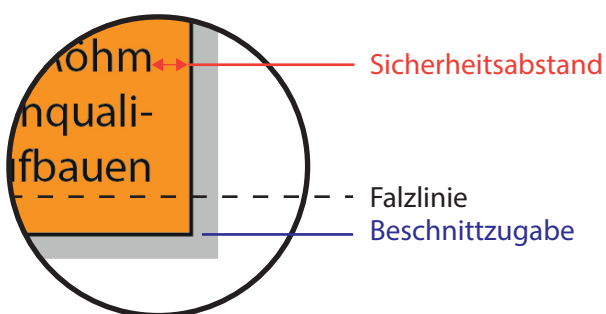

# Plakat DIN A0

Datenformat:	847 mm x 1195 mm
offenes Endformat:	841 mm x 1189 mm
Beschnittzugabe:	3 mm
Schnittmarken:	ja
Sicherheitsabstand:	4 mm

### Datenformat

Größe der angelegten Datei inkl. Beschnittzugabe. Entspricht Endformat + 3 mm Beschnitt.