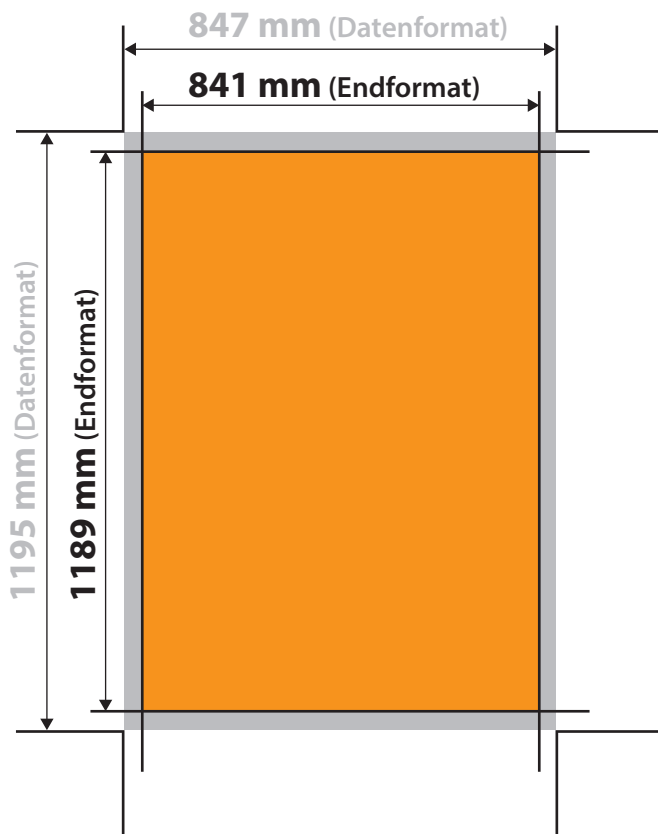

# Plakat DIN A0

Datenformat:	847 mm x 1195 mm
offenes Endformat:	841 mm x 1189 mm
Beschnittzugabe:	3 mm
Schnittmarken:	ja
Sicherheitsabstand:	4 mm

## CHECKLISTE

- Bilder mind. 300 dpi, CMYK ✓
- Sicherheitsabstand von Schriften 4 mm ✓
- PDF X3A-Standard ✓
- Schnittmarken mit 3 mm Beschnittzugabe ✓
- Maximale Qualität bei jpegs ✓

### Datenformat

Größe der angelegten Datei inkl. Beschnittzugabe. Entspricht Endformat + 3 mm Beschnitt.