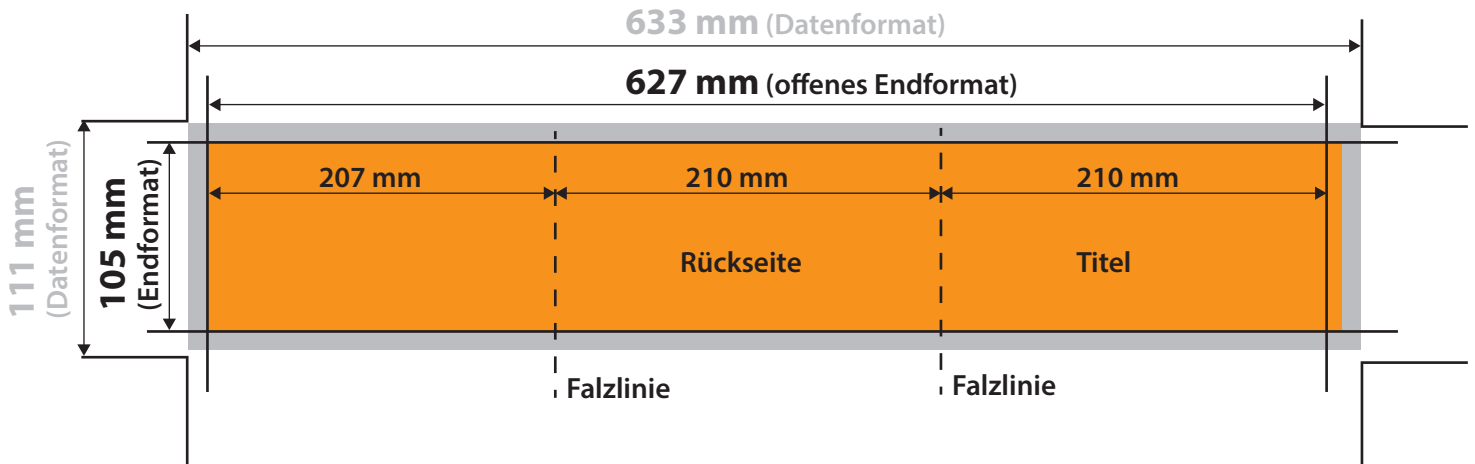

Flyer DIN lang 6-Seiter Querformat Wickelfalz

Datenformat:	633 mm x 111 mm
offenes Endformat:	627 mm x 105 mm
gefalztes Endformat:	210 mm x 105 mm
Beschnittzugabe:	3 mm
Schnittmarken:	ja
Sicherheitsabstand:	4 mm

CHECKLISTE

- Bilder mind. 300 dpi, CMYK ✓
- Sicherheitsabstand von Schriften 4 mm ✓
- PDF X3A-Standard ✓
- Schnittmarken mit 3 mm Beschnittzugabe ✓
- Maximale Qualität bei jpegs ✓

Datenformat

Größe der angelegten Datei inkl. Beschnittzugabe. Entspricht Endformat + 3 mm Beschnitt.

Endformat

beschnittenes oder gestanztes Format

Beschnittzugabe

Bereich, der nach dem Schneiden, bzw. Stanzen entfällt (verhindert weiße Schneidekanten)

Sicherheitsabstand

Abstand, der Infos und Texte zum Rand des Datenformats (verhindert unerwünschten Anschnitt)