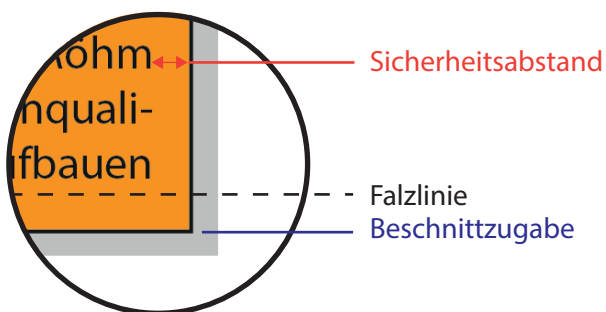

Flyer DIN lang 6-Seiter Querformat Wickelfalz

Datenformat:	633 mm x 111 mm
offenes Endformat:	627 mm x 105 mm
gefalztes Endformat:	210 mm x 105 mm
Beschnittzugabe:	3 mm
Schnittmarken:	ja
Sicherheitsabstand:	4 mm

CHECKLISTE

- Bilder mind. 300 dpi, CMYK ✓
- Sicherheitsabstand von Schriften 4 mm ✓
- PDF X3A-Standard ✓
- Schnittmarken mit 3 mm Beschnittzugabe ✓
- Maximale Qualität bei jpegs ✓

Datenformat

Größe der angelegten Datei inkl. Beschnittzugabe. Entspricht Endformat + 3 mm Beschnitt.