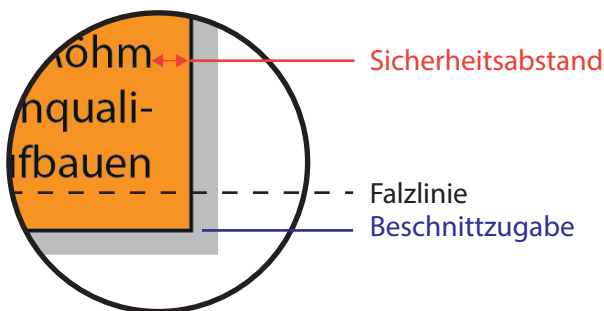

Kalender DIN A4

Deckblatt mit 13 Blätter

12 mm Platz für Drahtspiralbindung
Bild für Anschnitt möglich, jedoch keine wichtigen infos wegen der Stanzung!

Datenformat:	303 mm x 216 mm
offenes Endformat:	297 mm x 210 mm
Beschnittzugabe:	3 mm
Schnittmarken:	ja
Sicherheitsabstand:	4 mm

CHECKLISTE

- Bilder mind. 300 dpi, CMYK ✓
- Sicherheitsabstand von Schriften 4 mm ✓
- PDF X3A-Standard ✓
- Schnittmarken mit 3 mm Beschnittzugabe ✓
- Maximale Qualität bei jpegs ✓

Datenformat
Größe der angelegten Datei inkl. Beschnittzugabe.
Entspricht Endformat + 3 mm Beschnitt.

Endformat
beschnittenes oder gestanztes Format

Beschnittzugabe
Bereich, der nach dem Schneiden, bzw. Stanzen entfällt (verhindert weiße Schneidekanten)

Sicherheitsabstand
Abstand, der Infos und Texte zum Rand des Datenformats (verhindert unerwünschten Anschnitt)