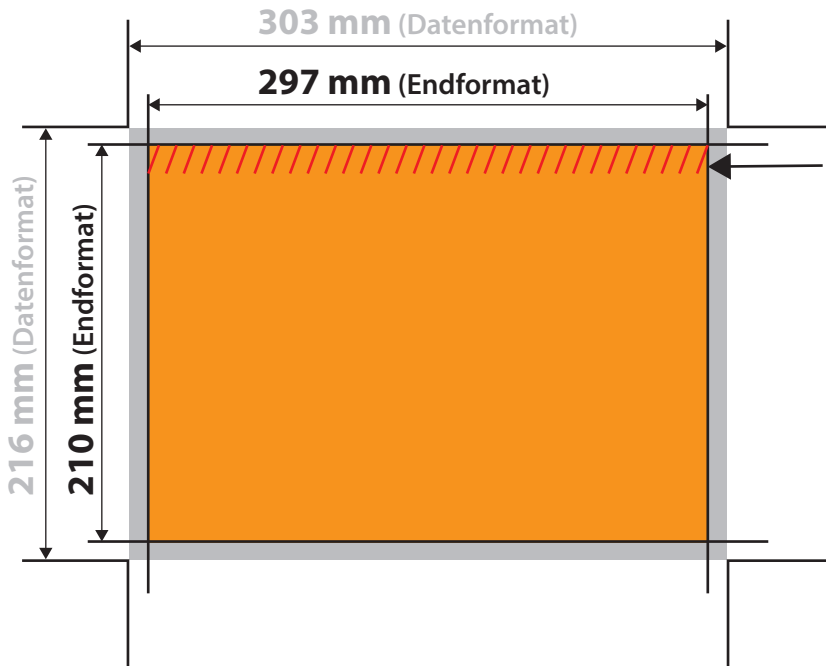

Kalender DIN A4

Deckblatt mit 13 Blätter

12 mm Platz für Drahtspiralbindung
Bild für Anschnitt möglich, jedoch keine wichtigen infos wegen der Stanzung!

Datenformat:	303 mm x 216 mm
offenes Endformat:	297 mm x 210 mm
Beschnittzugabe:	3 mm
Schnittmarken:	ja
Sicherheitsabstand:	4 mm

CHECKLISTE

- Bilder mind. 300 dpi, CMYK ✓
- Sicherheitsabstand von Schriften 4 mm ✓
- PDF X3A-Standard ✓
- Schnittmarken mit 3 mm Beschnittzugabe ✓
- Maximale Qualität bei jpegs ✓

Datenformat
Größe der angelegten Datei inkl. Beschnittzugabe.
Entspricht Endformat + 3 mm Beschnitt.

Endformat
beschnittenes oder gestanztes Format

Beschnittzugabe
Bereich, der nach dem Schneiden, bzw. Stanzen entfällt (verhindert weiße Schneidekanten)

Sicherheitsabstand
Abstand, der Infos und Texte zum Rand des Datenformats (verhindert unerwünschten Anschnitt)