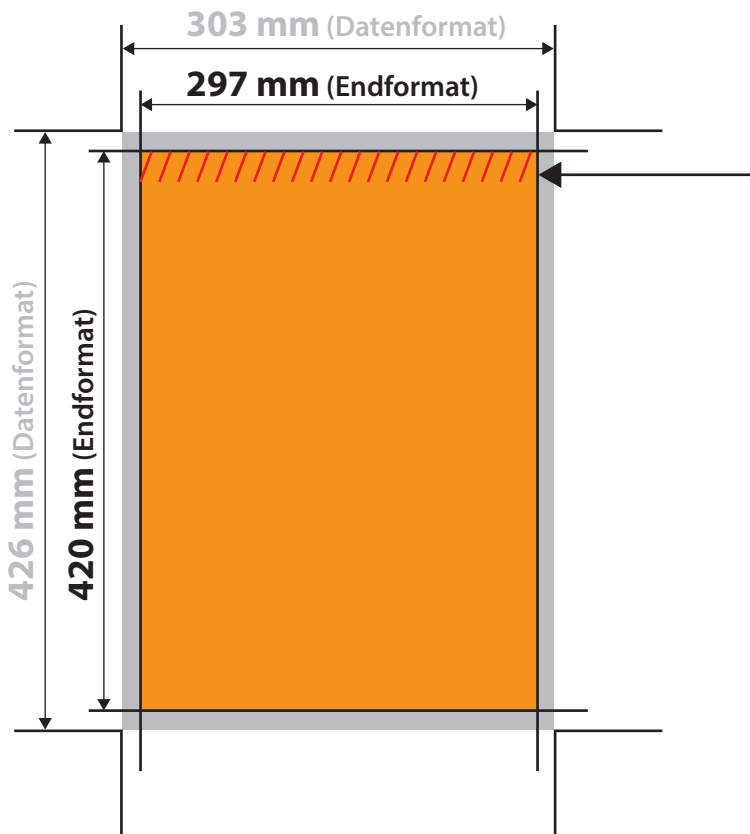

Kalender DIN A3

Deckblatt mit 13 Blätter

12 mm Platz für Drahtspiralbindung
 Bild für Anschnitt möglich, jedoch keine wichtigen infos wegen der Stanzung!

Datenformat:	303 mm x 426 mm
offenes Endformat:	297 mm x 420 mm
Beschnittzugabe:	3 mm
Schnittmarken:	ja
Sicherheitsabstand:	4 mm

CHECKLISTE

- Bilder mind. 300 dpi, CMYK ✓
- Sicherheitsabstand von ✓
- Schriften 4 mm ✓
- PDF X3A-Standard ✓
- Schnittmarken mit ✓
- 3 mm Beschnittzugabe ✓
- Maximale Qualität bei jpegs ✓

Datenformat
 Größe der angelegten Datei
 inkl. Beschnittzugabe.
 Entspricht Endformat + 3 mm
 Beschnitt.

Endformat
 beschnittenes oder
 gestanztes Format

Beschnittzugabe
 Bereich, der nach dem
 Schneiden, bzw. Stanzen
 entfällt (verhindert weiße
 Schneidekanten)

Sicherheitsabstand
 Abstand, der Infos und Texte zum
 Rand des Datenformats
 (verhindert unerwünschten
 Anschnitt)