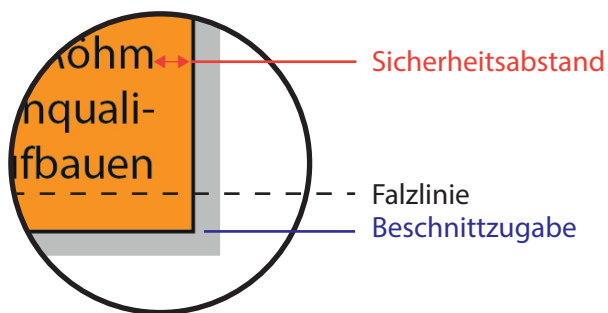

Kalender DIN A3

Deckblatt mit 13 Blätter

12 mm Platz für Drahtspiralbindung
 Bild für Anschnitt möglich, jedoch keine wichtigen infos wegen der Stanzung!

Datenformat:	303 mm x 426 mm
offenes Endformat:	297 mm x 420 mm
Beschnittzugabe:	3 mm
Schnittmarken:	ja
Sicherheitsabstand:	4 mm

CHECKLISTE

- Bilder mind. 300 dpi, CMYK ✓
- Sicherheitsabstand von ✓
- Schriften 4 mm ✓
- PDF X3A-Standard ✓
- Schnittmarken mit ✓
- 3 mm Beschnittzugabe ✓
- Maximale Qualität bei jpegs ✓

Datenformat
 Größe der angelegten Datei
 inkl. Beschnittzugabe.
 Entspricht Endformat + 3 mm
 Beschnitt.

Endformat
 beschnittenes oder
 gestanztes Format

Beschnittzugabe
 Bereich, der nach dem
 Schneiden, bzw. Stanzen
 entfällt (verhindert weiße
 Schneidekanten)

Sicherheitsabstand
 Abstand, der Infos und Texte zum
 Rand des Datenformats
 (verhindert unerwünschten
 Anschnitt)