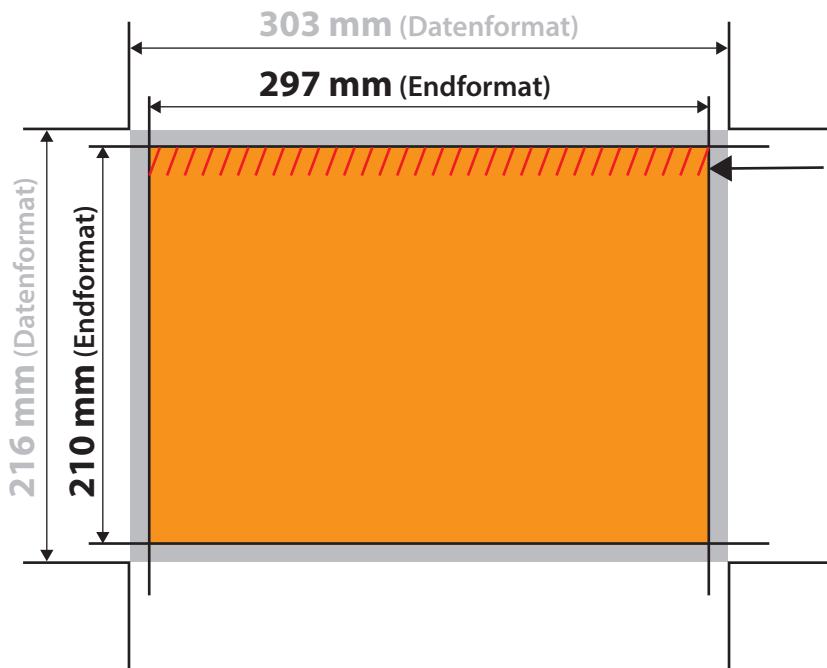

Kalender DIN A4

Deckblatt mit 13 Blätter

12 mm Platz für Drahtspiralbindung
Bild für Anschnitt möglich, jedoch keine wichtigen Infos wegen der Stanzung!

| | |
|---------------------|-----------------|
| Datenformat: | 303 mm x 216 mm |
| offenes Endformat: | 297 mm x 210 mm |
| Beschnittzugabe: | 3 mm |
| Schnittmarken: | ja |
| Sicherheitsabstand: | 4 mm |

CHECKLISTE

- Bilder mind. 300 dpi, CMYK ✓
- Sicherheitsabstand von Schriften 4 mm ✓
- PDF X3A-Standard ✓
- Schnittmarken mit 3 mm Beschnittzugabe ✓
- Maximale Qualität bei jpegs ✓

Datenformat

Größe der angelegten Datei inkl. Beschnittzugabe. Entspricht Endformat + 3 mm Beschnitt.

Endformat

beschnittenes oder gestanztes Format

Beschnittzugabe

Bereich, der nach dem Schneiden, bzw. Stanzen entfällt (verhindert weiße Schneidekanten)

Sicherheitsabstand

Abstand, der Infos und Texte zum Rand des Datenformats (verhindert unerwünschten Anschnitt)