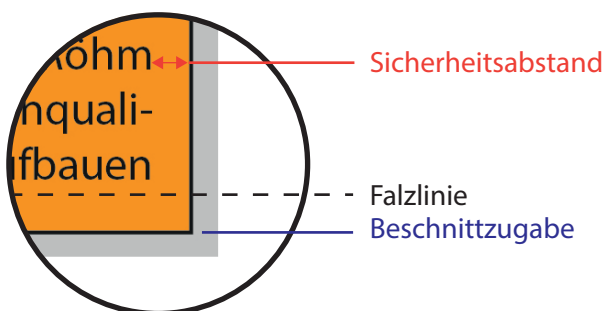

Kalender DIN A4

Deckblatt mit 13 Blätter

12 mm Platz für Drahtspiralbindung
Bild für Anschnitt möglich, jedoch keine wichtigen Infos wegen der Stanzung!

| | |
|---------------------|-----------------|
| Datenformat: | 303 mm x 216 mm |
| offenes Endformat: | 297 mm x 210 mm |
| Beschnittzugabe: | 3 mm |
| Schnittmarken: | ja |
| Sicherheitsabstand: | 4 mm |

CHECKLISTE

- Bilder mind. 300 dpi, CMYK ✓
- Sicherheitsabstand von Schriften 4 mm ✓
- PDF X3A-Standard ✓
- Schnittmarken mit 3 mm Beschnittzugabe ✓
- Maximale Qualität bei jpegs ✓

Datenformat

Größe der angelegten Datei inkl. Beschnittzugabe. Entspricht Endformat + 3 mm Beschnitt.