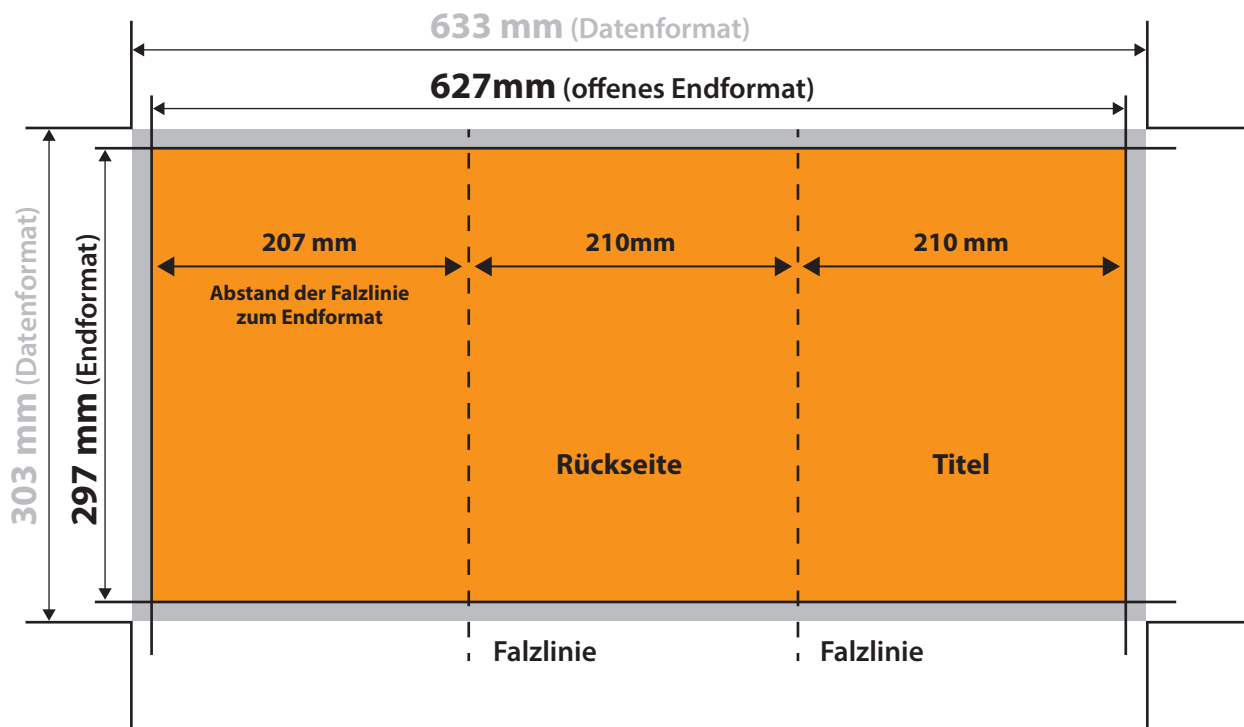

Flyer DIN A4 6-Seiter Wickelfalz

Datenformat:	633 mm x 303 mm
offenes Endformat:	627 mm x 297 mm
gefalztes Endformat:	210 mm x 297 mm
Beschnittzugabe:	3 mm
Schnittmarken:	ja
Sicherheitsabstand:	4 mm

CHECKLISTE

- Bilder mind. 300 dpi, CMYK ✓
- Sicherheitsabstand von Schriften 4 mm ✓
- PDF X3A-Standard ✓
- Schnittmarken mit 3 mm Beschnittzugabe ✓
- Maximale Qualität bei jpegs ✓

Datenformat
Größe der angelegten Datei inkl. Beschnittzugabe. Entspricht Endformat + 3 mm Beschnitt.

Endformat
beschnittenes oder gestanztes Format

Beschnittzugabe
Bereich, der nach dem Schneiden, bzw. Stanzen entfällt (verhindert weiße Schneidekanten)

Sicherheitsabstand
Abstand, der Infos und Texte zum Rand des Datenformats (verhindert unerwünschten Anschnitt)