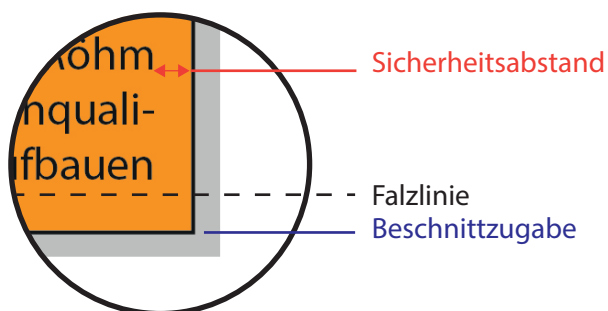

Flyer DIN A4 6-Seiter Wickelfalz

Datenformat:	633 mm x 303 mm
offenes Endformat:	627 mm x 297 mm
gefalztes Endformat:	210 mm x 297 mm
Beschnittzugabe:	3 mm
Schnittmarken:	ja
Sicherheitsabstand:	4 mm

CHECKLISTE

- Bilder mind. 300 dpi, CMYK ✓
- Sicherheitsabstand von Schriften 4 mm ✓
- PDF X3A-Standard ✓
- Schnittmarken mit 3 mm Beschnittzugabe ✓
- Maximale Qualität bei jpegs ✓

Datenformat
Größe der angelegten Datei inkl. Beschnittzugabe. Entspricht Endformat + 3 mm Beschnitt.