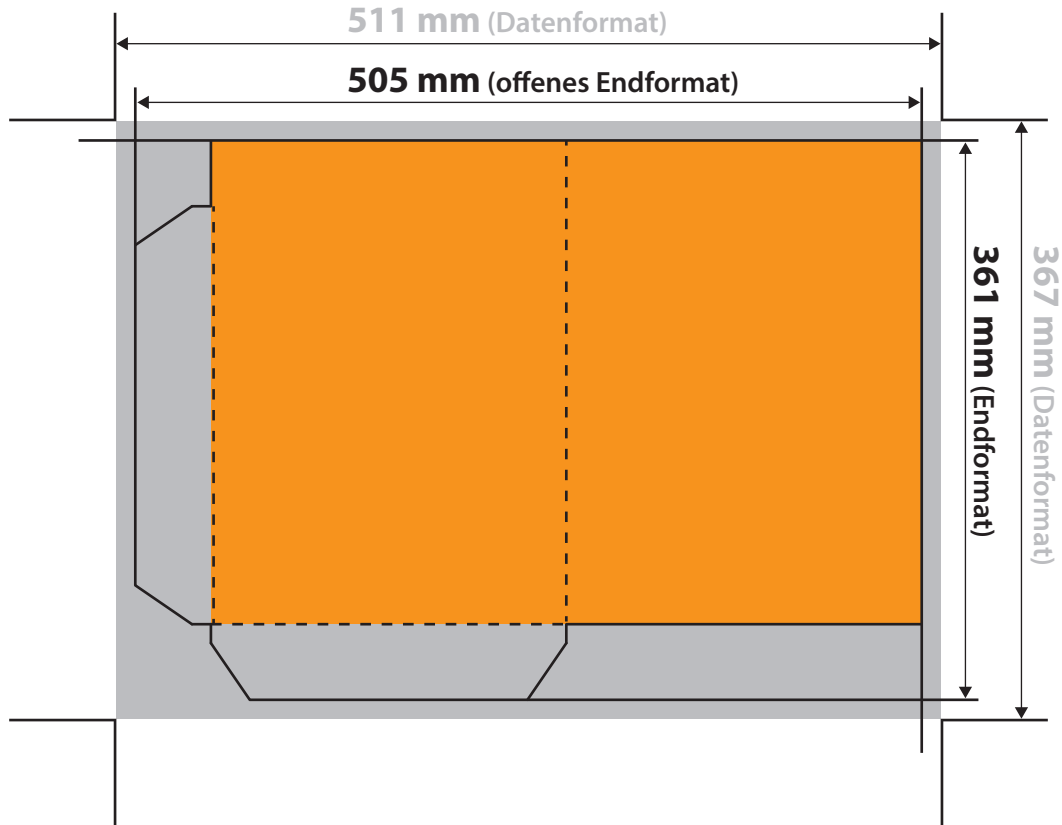

Mappe DIN A4

mit Lasche, mit Füllhöhe 5 mm

Datenformat:	511 mm x 367 mm
offenes Endformat:	505 mm x 361 mm
gefalztes Endformat:	221 mm x 306 mm
Beschnittzugabe:	3 mm
Schnittmarken:	ja
Sicherheitsabstand:	4 mm

CHECKLISTE

- Bilder mind. 300 dpi, CMYK ✓
- Sicherheitsabstand von Schriften 4 mm ✓
- PDF X3A-Standard ✓
- Schnittmarken mit 3 mm Beschnittzugabe ✓
- Maximale Qualität bei jpegs ✓

Datenformat
Größe der angelegten Datei inkl. Beschnittzugabe. Entspricht Endformat + 3 mm Beschnitt.

Endformat
beschnittenes oder gestanztes Format

Beschnittzugabe
Bereich, der nach dem Schneiden, bzw. Stanzen entfällt (verhindert weiße Schneidekanten)

Sicherheitsabstand
Abstand, der Infos und Texte zum Rand des Datenformats (verhindert unerwünschten Anschnitt)