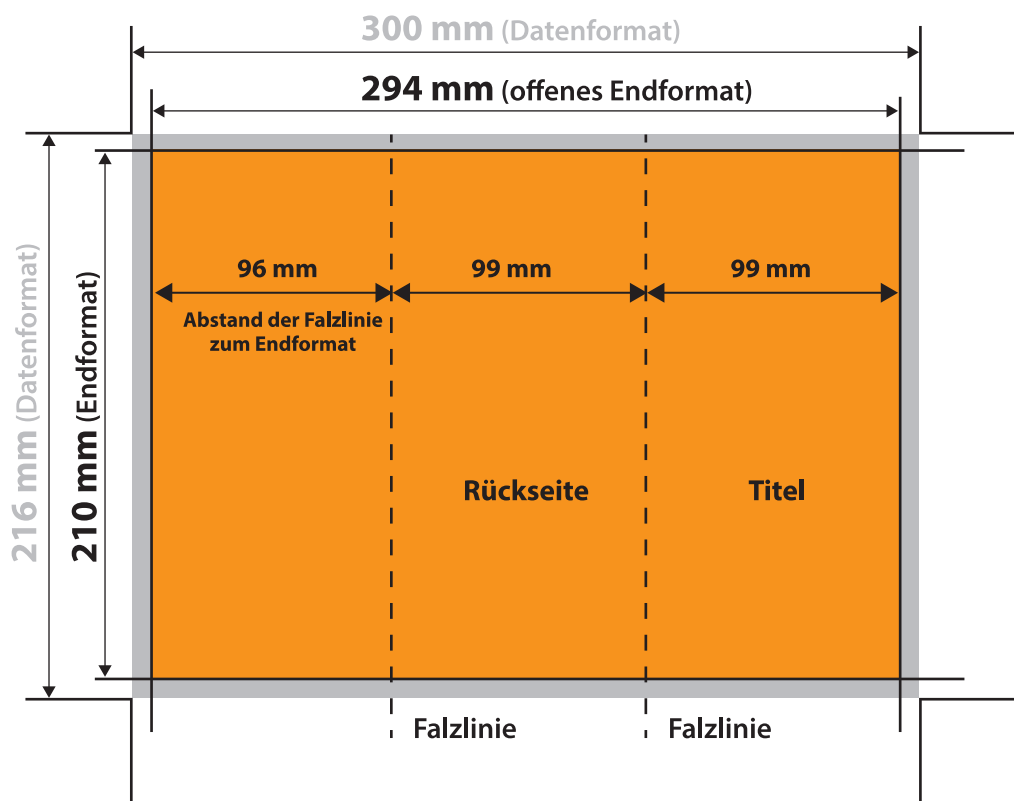

Flyer DIN lang schmal 6-Seiter Wickelfalz

Datenformat:	300 mm x 216 mm
offenes Endformat:	294 mm x 210 mm
gefalztes Endformat:	99 mm x 210 mm
Beschnittzugabe:	3 mm
Schnittmarken:	ja
Sicherheitsabstand:	4 mm

CHECKLISTE

- Bilder mind. 300 dpi, CMYK ✓
- Sicherheitsabstand von ✓
- Schriften 4 mm ✓
- PDF X3A-Standard ✓
- Schnittmarken mit ✓
- 3 mm Beschnittzugabe ✓
- Maximale Qualität bei jpegs ✓

Datenformat

Größe der angelegten Datei inkl. Beschnittzugabe. Entspricht Endformat + 3 mm Beschnitt.

Endformat

beschnittenes oder gestanztes Format

Beschnittzugabe

Bereich, der nach dem Schneiden, bzw. Stanzen entfällt (verhindert weiße Schneidekanten)

Sicherheitsabstand

Abstand, der Infos und Texte zum Rand des Datenformats (verhindert unerwünschten Anschnitt)