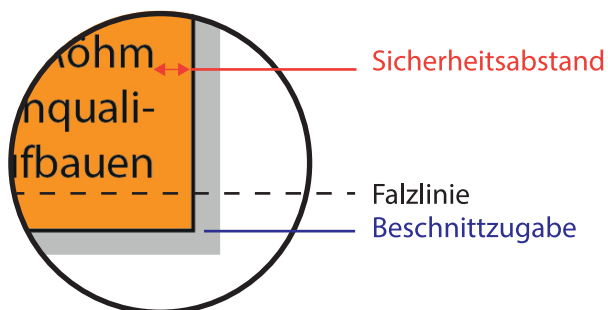

Flyer DIN lang schmal 6-Seiter Wickelfalz

Datenformat:	300 mm x 216 mm
offenes Endformat:	294 mm x 210 mm
gefalztes Endformat:	99 mm x 210 mm
Beschnittzugabe:	3 mm
Schnittmarken:	ja
Sicherheitsabstand:	4 mm

CHECKLISTE

- Bilder mind. 300 dpi, CMYK ✓
- Sicherheitsabstand von ✓
- Schriften 4 mm ✓
- PDF X3A-Standard ✓
- Schnittmarken mit ✓
- 3 mm Beschnittzugabe ✓
- Maximale Qualität bei jpegs ✓

Datenformat

Größe der angelegten Datei inkl. Beschnittzugabe. Entspricht Endformat + 3 mm Beschnitt.