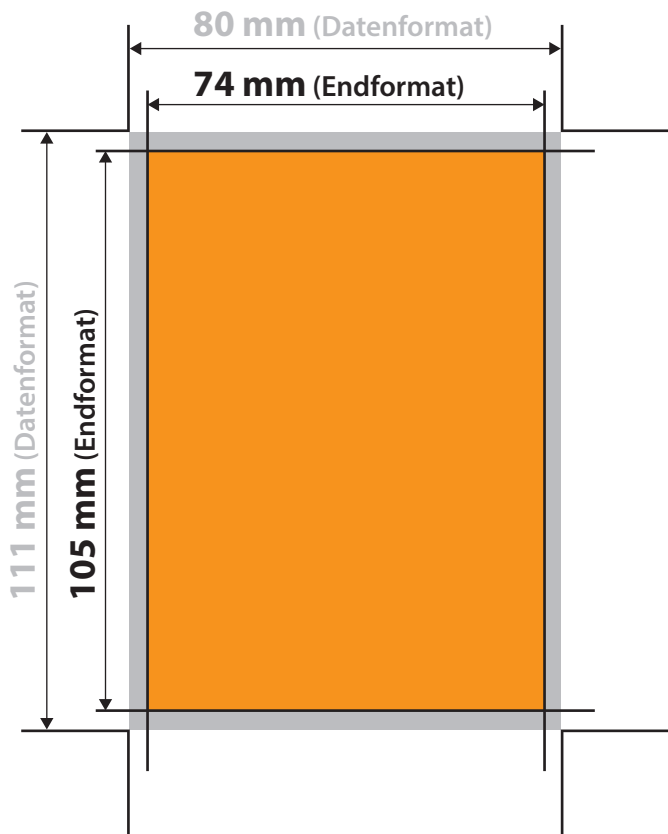

Eintrittskarten DIN A7 2-Seiter

Datenformat:	80 mm x 111 mm
offenes Endformat:	74 mm x 105 mm
Beschnittzugabe:	3 mm
Schnittmarken:	ja
Sicherheitsabstand:	4 mm

CHECKLISTE

- Bilder mind. 300 dpi, CMYK ✓
- Sicherheitsabstand von ✓
- Schriften 4 mm ✓
- PDF X3A-Standard ✓
- Schnittmarken mit ✓
- 3 mm Beschnittzugabe ✓
- Maximale Qualität bei jpegs ✓

Datenformat

Größe der angelegten Datei
inkl. Beschnittzugabe.
Entspricht Endformat + 3 mm
Beschnitt.

Endformat

beschnittenes oder
gestanztes Format

Beschnittzugabe

Bereich, der nach dem
Schneiden, bzw. Stanzen
entfällt (verhindert weiße
Schneidekanten)

Sicherheitsabstand

Abstand, der Infos und Texte zum
Rand des Datenformats
(verhindert unerwünschten
Anschnitt)