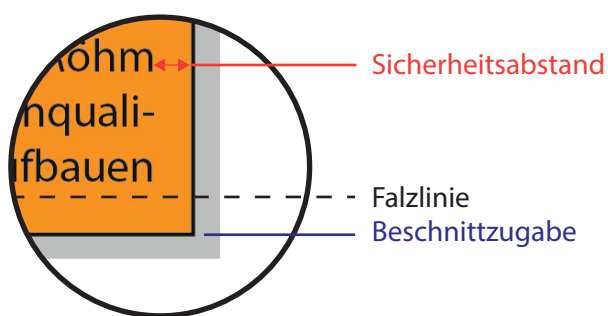

Eintrittskarten DIN A7 2-Seiter

Datenformat:	80 mm x 111 mm
offenes Endformat:	74 mm x 105 mm
Beschnittzugabe:	3 mm
Schnittmarken:	ja
Sicherheitsabstand:	4 mm

CHECKLISTE

- Bilder mind. 300 dpi, CMYK ✓
- Sicherheitsabstand von ✓
- Schriften 4 mm ✓
- PDF X3A-Standard ✓
- Schnittmarken mit ✓
- 3 mm Beschnittzugabe ✓
- Maximale Qualität bei jpegs ✓

Datenformat

Größe der angelegten Datei
inkl. Beschnittzugabe.
Entspricht Endformat + 3 mm
Beschnitt.

Endformat

beschnittenes oder
gestanztes Format

Beschnittzugabe

Bereich, der nach dem
Schneiden, bzw. Stanzen
entfällt (verhindert weiße
Schneidekanten)

Sicherheitsabstand

Abstand, der Infos und Texte zum
Rand des Datenformats
(verhindert unerwünschten
Anschnitt)