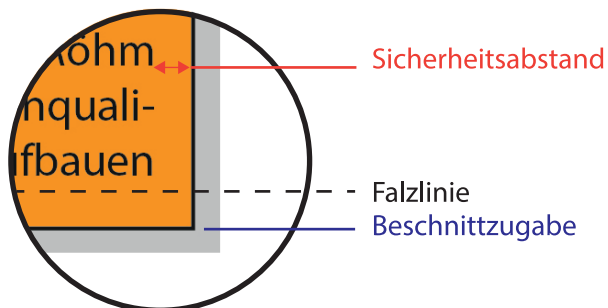

Flyer DIN lang 8-Seiter Wickelfalz

Datenformat:	423 mm x 216 mm
offenes Endformat:	417 mm x 210 mm
gefalztes Endformat:	105 mm x 210 mm
Beschnittzugabe:	3 mm
Schnittmarken:	ja
Sicherheitsabstand:	4 mm

CHECKLISTE

- Bilder mind. 300 dpi, CMYK ✓
- Sicherheitsabstand von Schriften 4 mm ✓
- PDF X3A-Standard ✓
- Schnittmarken mit 3 mm Beschnittzugabe ✓
- Maximale Qualität bei jpegs ✓

Datenformat

Größe der angelegten Datei inkl. Beschnittzugabe. Entspricht Endformat + 3 mm Beschnitt.