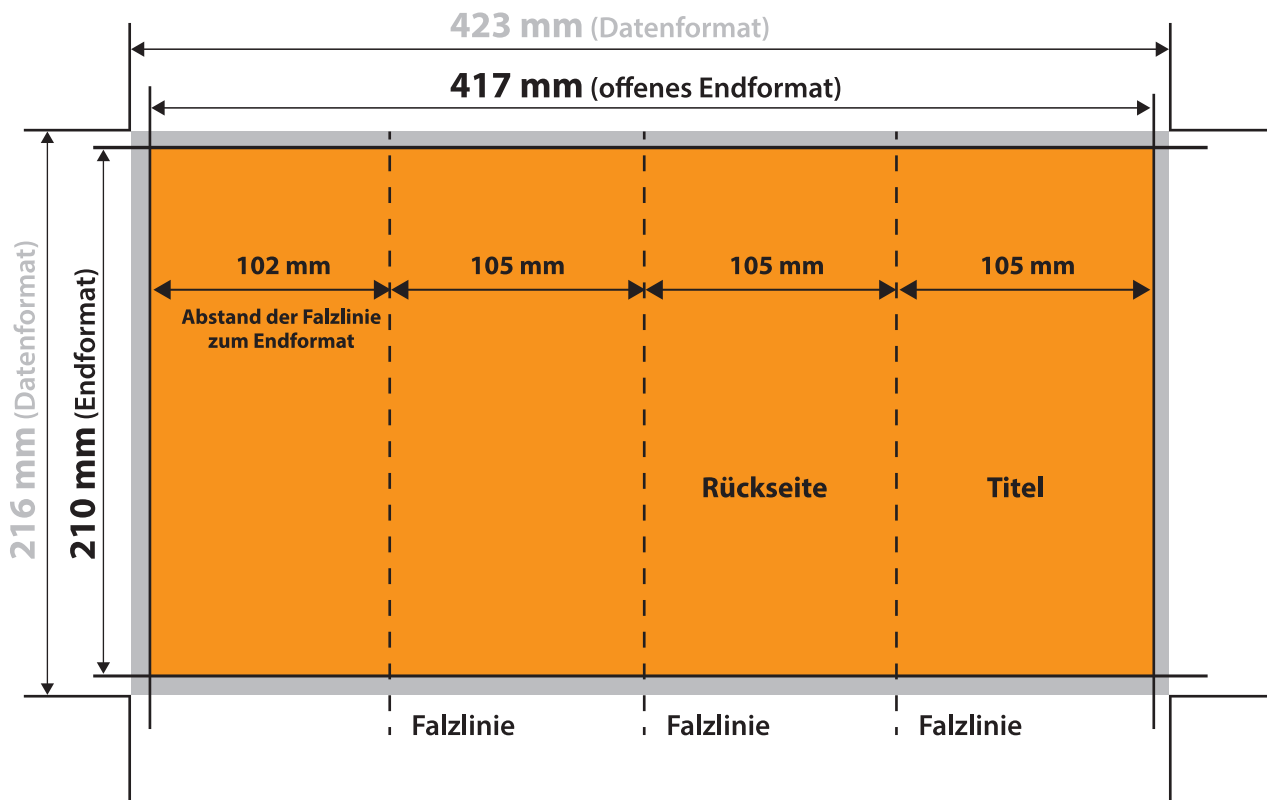

Flyer DIN lang 8-Seiter Wickelfalz

Datenformat:	423 mm x 216 mm
offenes Endformat:	417 mm x 210 mm
gefalztes Endformat:	105 mm x 210 mm
Beschnittzugabe:	3 mm
Schnittmarken:	ja
Sicherheitsabstand:	4 mm

CHECKLISTE

- Bilder mind. 300 dpi, CMYK ✓
- Sicherheitsabstand von Schriften 4 mm ✓
- PDF X3A-Standard ✓
- Schnittmarken mit 3 mm Beschnittzugabe ✓
- Maximale Qualität bei jpegs ✓

Datenformat

Größe der angelegten Datei inkl. Beschnittzugabe. Entspricht Endformat + 3 mm Beschnitt.

Endformat

beschnittenes oder gestanztes Format

Beschnittzugabe

Bereich, der nach dem Schneiden, bzw. Stanzen entfällt (verhindert weiße Schneidekanten)

Sicherheitsabstand

Abstand, der Infos und Texte zum Rand des Datenformats (verhindert unerwünschten Anschnitt)