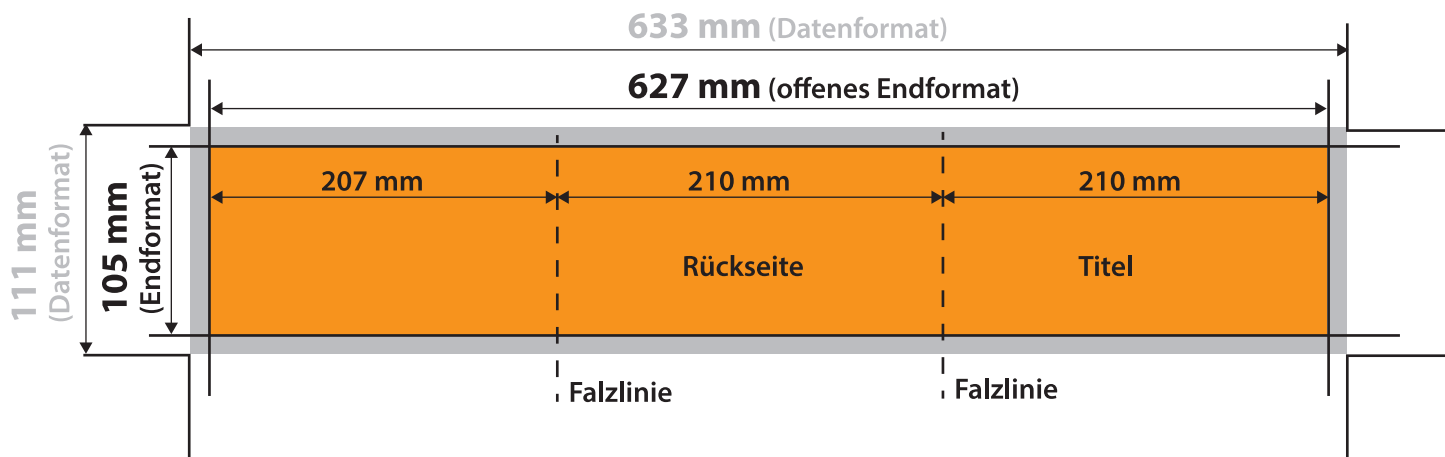

Flyer DIN lang 6-Seiter Querformat Wickelfalz

Datenformat: 633 mm x 111 mm
 offenes Endformat: 627 mm x 105 mm
 gefalztes Endformat: 210 mm x 105 mm
 Beschnittzugabe: 3 mm
 Schnittmarken: ja
 Sicherheitsabstand: 4 mm

CHECKLISTE

- Bilder mind. 300 dpi, CMYK ✓
- Sicherheitsabstand von Schriften 4 mm ✓
- PDF X3A-Standard ✓
- Schnittmarken mit 3 mm Beschnittzugabe ✓
- Maximale Qualität bei jpegs ✓

Datenformat

Größe der angelegten Datei inkl. Beschnittzugabe. Entspricht Endformat + 3 mm Beschnitt.

Endformat

beschnittenes oder gestanztes Format

Beschnittzugabe

Bereich, der nach dem Schneiden, bzw. Stanzen entfällt (verhindert weiße Schneidekanten)

Sicherheitsabstand

Abstand, der Infos und Texte zum Rand des Datenformats (verhindert unerwünschten Anschnitt)