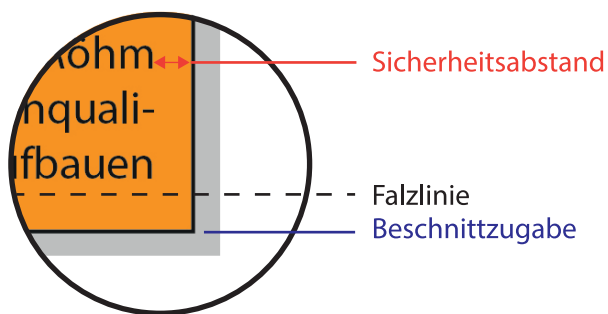

Flyer DIN lang 6-Seiter Querformat Wickelfalz

Datenformat: 633 mm x 111 mm
 offenes Endformat: 627 mm x 105 mm
 gefalztes Endformat: 210 mm x 105 mm
 Beschnittzugabe: 3 mm
 Schnittmarken: ja
 Sicherheitsabstand: 4 mm

CHECKLISTE

- Bilder mind. 300 dpi, CMYK ✓
- Sicherheitsabstand von Schriften 4 mm ✓
- PDF X3A-Standard ✓
- Schnittmarken mit 3 mm Beschnittzugabe ✓
- Maximale Qualität bei jpegs ✓

Datenformat

Größe der angelegten Datei inkl. Beschnittzugabe. Entspricht Endformat + 3 mm Beschnitt.

Endformat

beschnittenes oder gestanztes Format

Beschnittzugabe

Bereich, der nach dem Schneiden, bzw. Stanzen entfällt (verhindert weiße Schneidekanten)

Sicherheitsabstand

Abstand, der Infos und Texte zum Rand des Datenformats (verhindert unerwünschten Anschnitt)