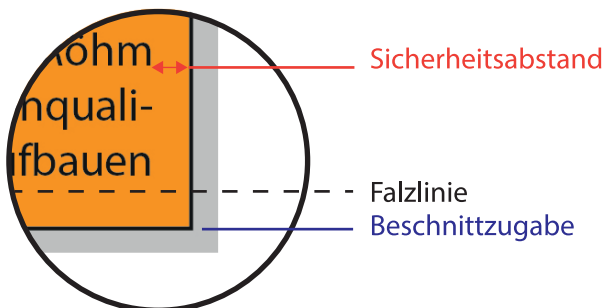

Flyer DIN lang 6-Seiter Wickelfalz

Datenformat:	318 mm x 216 mm
offenes Endformat:	312 mm x 210 mm
gefalztes Endformat:	105 mm x 210 mm
Beschnittzugabe:	3 mm
Schnittmarken:	ja
Sicherheitsabstand:	4 mm

CHECKLISTE

- Bilder mind. 300 dpi, CMYK ✓
- Sicherheitsabstand von ✓
- Schriften 4 mm ✓
- PDF X3A-Standard ✓
- Schnittmarken mit ✓
- 3 mm Beschnittzugabe ✓
- Maximale Qualität bei jpegs ✓

Datenformat

Größe der angelegten Datei inkl. Beschnittzugabe. Entspricht Endformat + 3 mm Beschnitt.