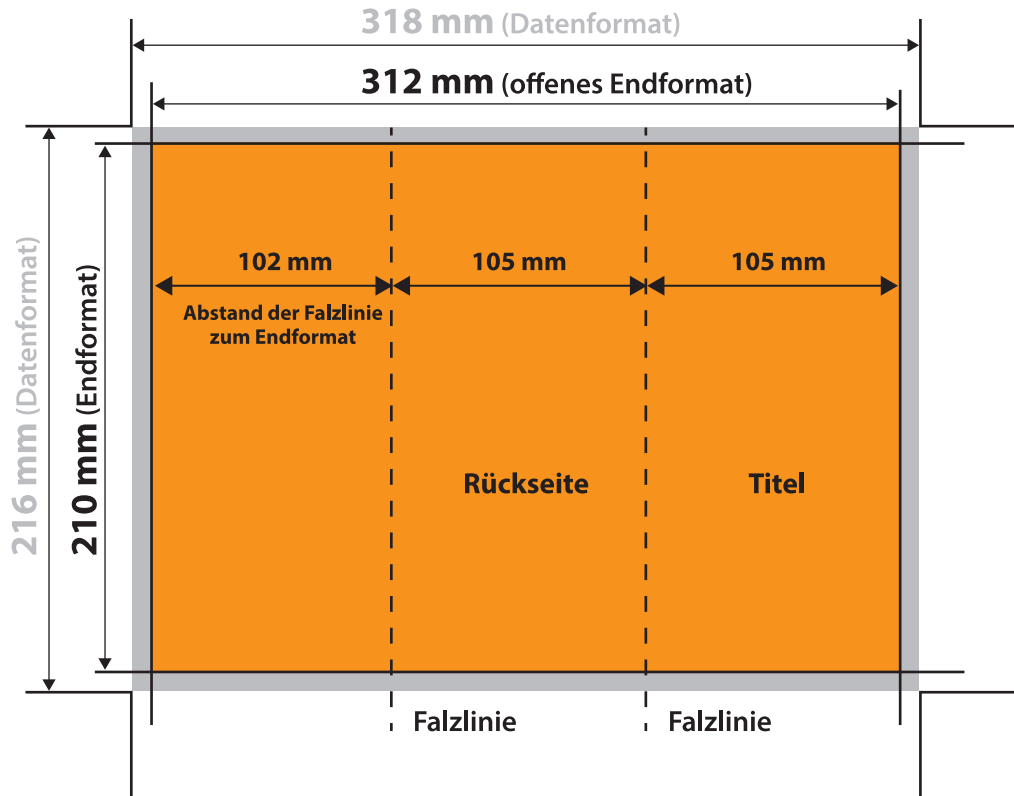

Flyer DIN lang 6-Seiter Wickelfalz

Datenformat:	318 mm x 216 mm
offenes Endformat:	312 mm x 210 mm
gefalztes Endformat:	105 mm x 210 mm
Beschnittzugabe:	3 mm
Schnittmarken:	ja
Sicherheitsabstand:	4 mm

CHECKLISTE

- Bilder mind. 300 dpi, CMYK ✓
- Sicherheitsabstand von ✓
- Schriften 4 mm ✓
- PDF X3A-Standard ✓
- Schnittmarken mit ✓
- 3 mm Beschnittzugabe ✓
- Maximale Qualität bei jpegs ✓

Datenformat

Größe der angelegten Datei inkl. Beschnittzugabe. Entspricht Endformat + 3 mm Beschnitt.

Endformat

beschnittenes oder gestanztes Format

Beschnittzugabe

Bereich, der nach dem Schneiden, bzw. Stanzen entfällt (verhindert weiße Schneidekanten)

Sicherheitsabstand

Abstand, der Infos und Texte zum Rand des Datenformats (verhindert unerwünschten Anschnitt)