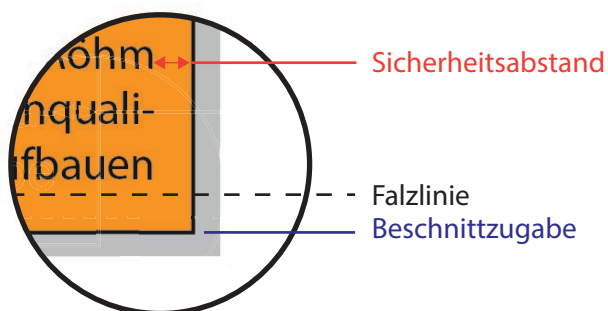

Flyer DIN A6 2-Seiter

Datenformat:	154 mm x 111 mm
offenes Endformat:	148 mm x 105 mm
Beschnittzugabe:	3 mm
Schnittmarken:	ja
Sicherheitsabstand:	4 mm

CHECKLISTE

- Bilder mind. 300 dpi, CMYK ✓
- Sicherheitsabstand von ✓
- Schriften 4 mm ✓
- PDF X3A-Standard ✓
- Schnittmarken mit ✓
- 3 mm Beschnittzugabe ✓
- Maximale Qualität bei jpegs ✓

Datenformat

Größe der angelegten Datei
inkl. Beschnittzugabe.
Entspricht Endformat + 3 mm
Beschnitt.

Endformat

beschnittenes oder
gestanztes Format

Beschnittzugabe

Bereich, der nach dem
Schneiden, bzw. Stanzen
entfällt (verhindert weiße
Schneidekanten)

Sicherheitsabstand

Abstand, der Infos und Texte zum
Rand des Datenformats
(verhindert unerwünschten
Anschnitt)