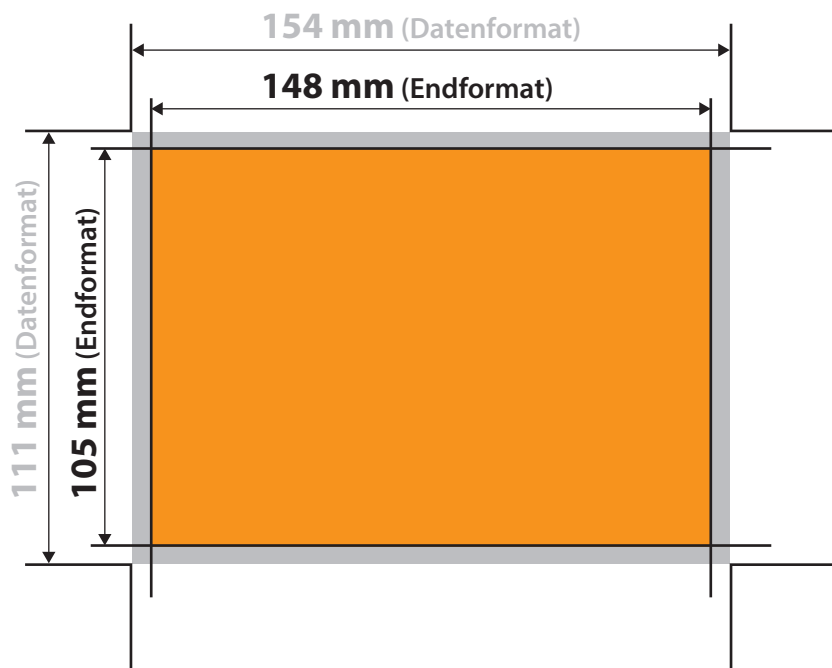

Flyer DIN A6 2-Seiter

Datenformat:	154 mm x 111 mm
offenes Endformat:	148 mm x 105 mm
Beschnittzugabe:	3 mm
Schnittmarken:	ja
Sicherheitsabstand:	4 mm

CHECKLISTE

- Bilder mind. 300 dpi, CMYK ✓
- Sicherheitsabstand von ✓
- Schriften 4 mm ✓
- PDF X3A-Standard ✓
- Schnittmarken mit ✓
- 3 mm Beschnittzugabe ✓
- Maximale Qualität bei jpegs ✓

Datenformat

Größe der angelegten Datei
inkl. Beschnittzugabe.
Entspricht Endformat + 3 mm
Beschnitt.

Endformat

beschnittenes oder
gestanztes Format

Beschnittzugabe

Bereich, der nach dem
Schneiden, bzw. Stanzen
entfällt (verhindert weiße
Schneidekanten)

Sicherheitsabstand

Abstand, der Infos und Texte zum
Rand des Datenformats
(verhindert unerwünschten
Anschnitt)